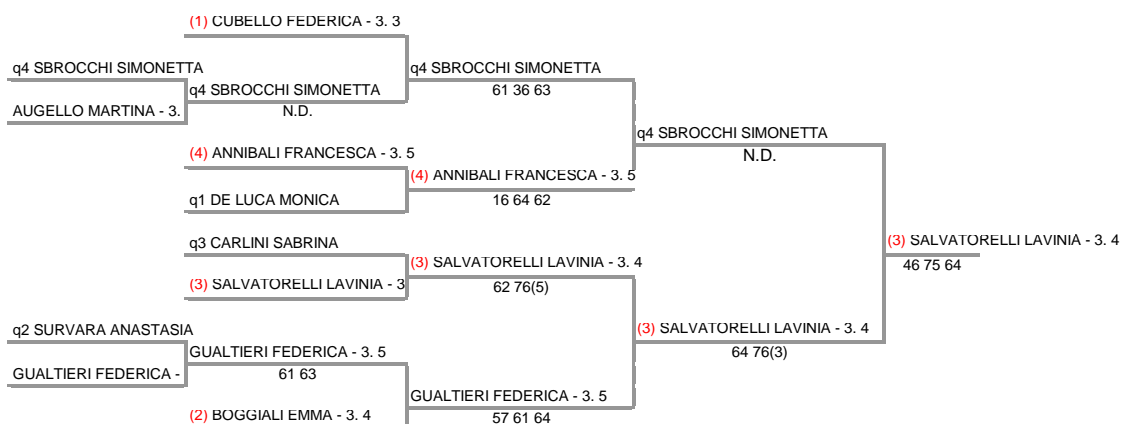

24/02/2016 - 08/03/2018 iscritti n° 14

Tabellone compilato il 01/03/2016 alle ore 16:22 e subito esposto
 Il Giudice Arbitro: GAT2 STEFANO DONATI

Federazione Italiana Tennis - Sistema Gestione Automatizzata Tornei - Copyright 2012 - Powered by Lexicon
 I tabelloni generati con il Sistema S.G.A.T. possono essere liberamente pubblicati e impaginati in altre forme
 Tabellone Torneo by FIT - Sistema Gestione Automatizzata Tornei is licensed under a Creative Commons

A.T.D. NEW PENTA 2000 - Torneo di fine inverno
Torneo di fine inverno femminile - Sezione 3 Tab. finale 3.3-3.4-3.5

24/02/2016 - 08/03/2018 iscritti n° 10

Tabellone compilato il 06/03/2016 alle ore 21:14 e subito esposto
 Il Giudice Arbitro: GAT2 STEFANO DONATI