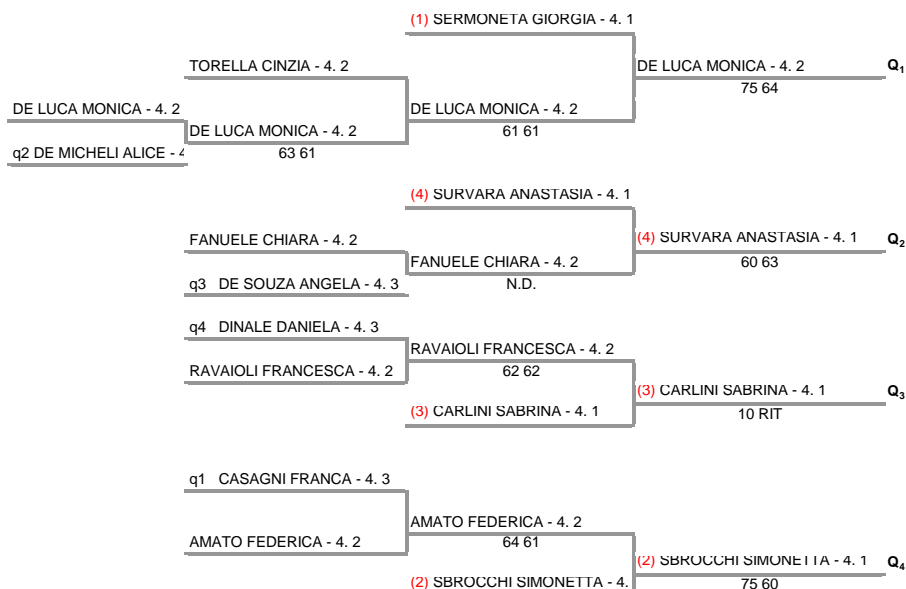

A.T.D. NEW PENTA 2000 - Torneo di fine inverno
Torneo di fine inverno femminile - Sezione 2 Tab.4.2-4.1 Femminile

24/02/2016 - 08/03/2018 iscritti n° 14

Tabellone compilato il 01/03/2016 alle ore 16:22 e subito esposto
Il Giudice Arbitro: GAT2 STEFANO DONATI

Federazione Italiana Tennis - Sistema Gestione Automatizzata Tornei - Copyright 2012 - Powered by Lexicon
I tabelloni generati con il Sistema S.G.A.T. possono essere liberamente pubblicati e impaginati in altre forme
Tabellone Torneo by FIT - Sistema Gestione Automatizzata Tornei is licensed under a Creative Commons

A.T.D. NEW PENTA 2000 - Torneo di fine inverno
Torneo di fine inverno femminile - Sezione 3 Tab. finale 3.3-3.4-3.5

24/02/2016 - 08/03/2018 iscritti n° 10

Tabellone compilato il 06/03/2016 alle ore 21:14 e subito esposto
Il Giudice Arbitro: GAT2 STEFANO DONATI